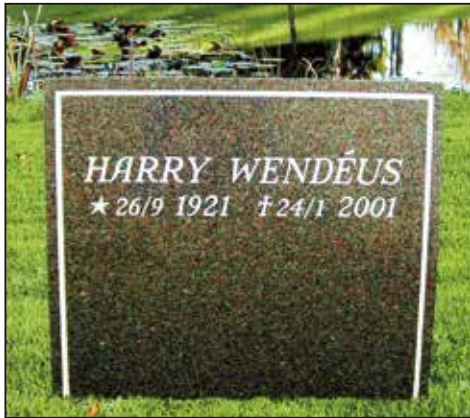

OBS! tidsbokning

martin@tsten.se

Trollhättan Tel. 0520-49 40 60

Utställning: Magnetvägen 16, 461 38 Trollhättan

info@tsten.se

A.163 Röd bohus granit. Framsidan polerad, övr. ytor grovslipade. Text och konturspår försänkt, gråmålad. Stil: 59.